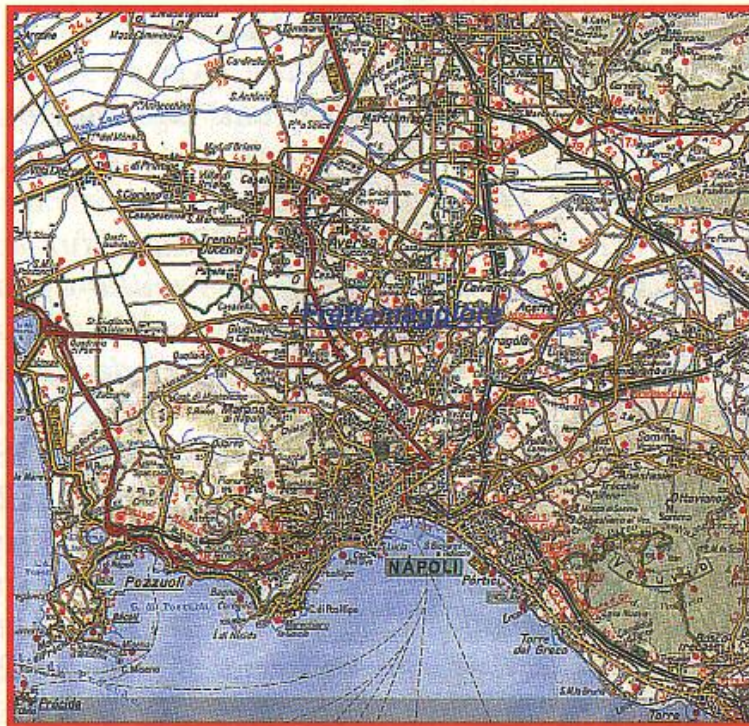

DIOCESI DI AVERSA
ARCIPRETURA CURATA MATRICE
PARROCCHIA DI SAN SOSSIO LEVITA e MARTIRE

Piazza Umberto I - Fax 081/83.52.792
FRATTAMAGGIORE - NA - ITALIA

INFORMAZIONI

I.P. Stampa Agam Cuneo

Posizione geografica:
FS Napoli-Roma - Uscita A17 Napoli Nord